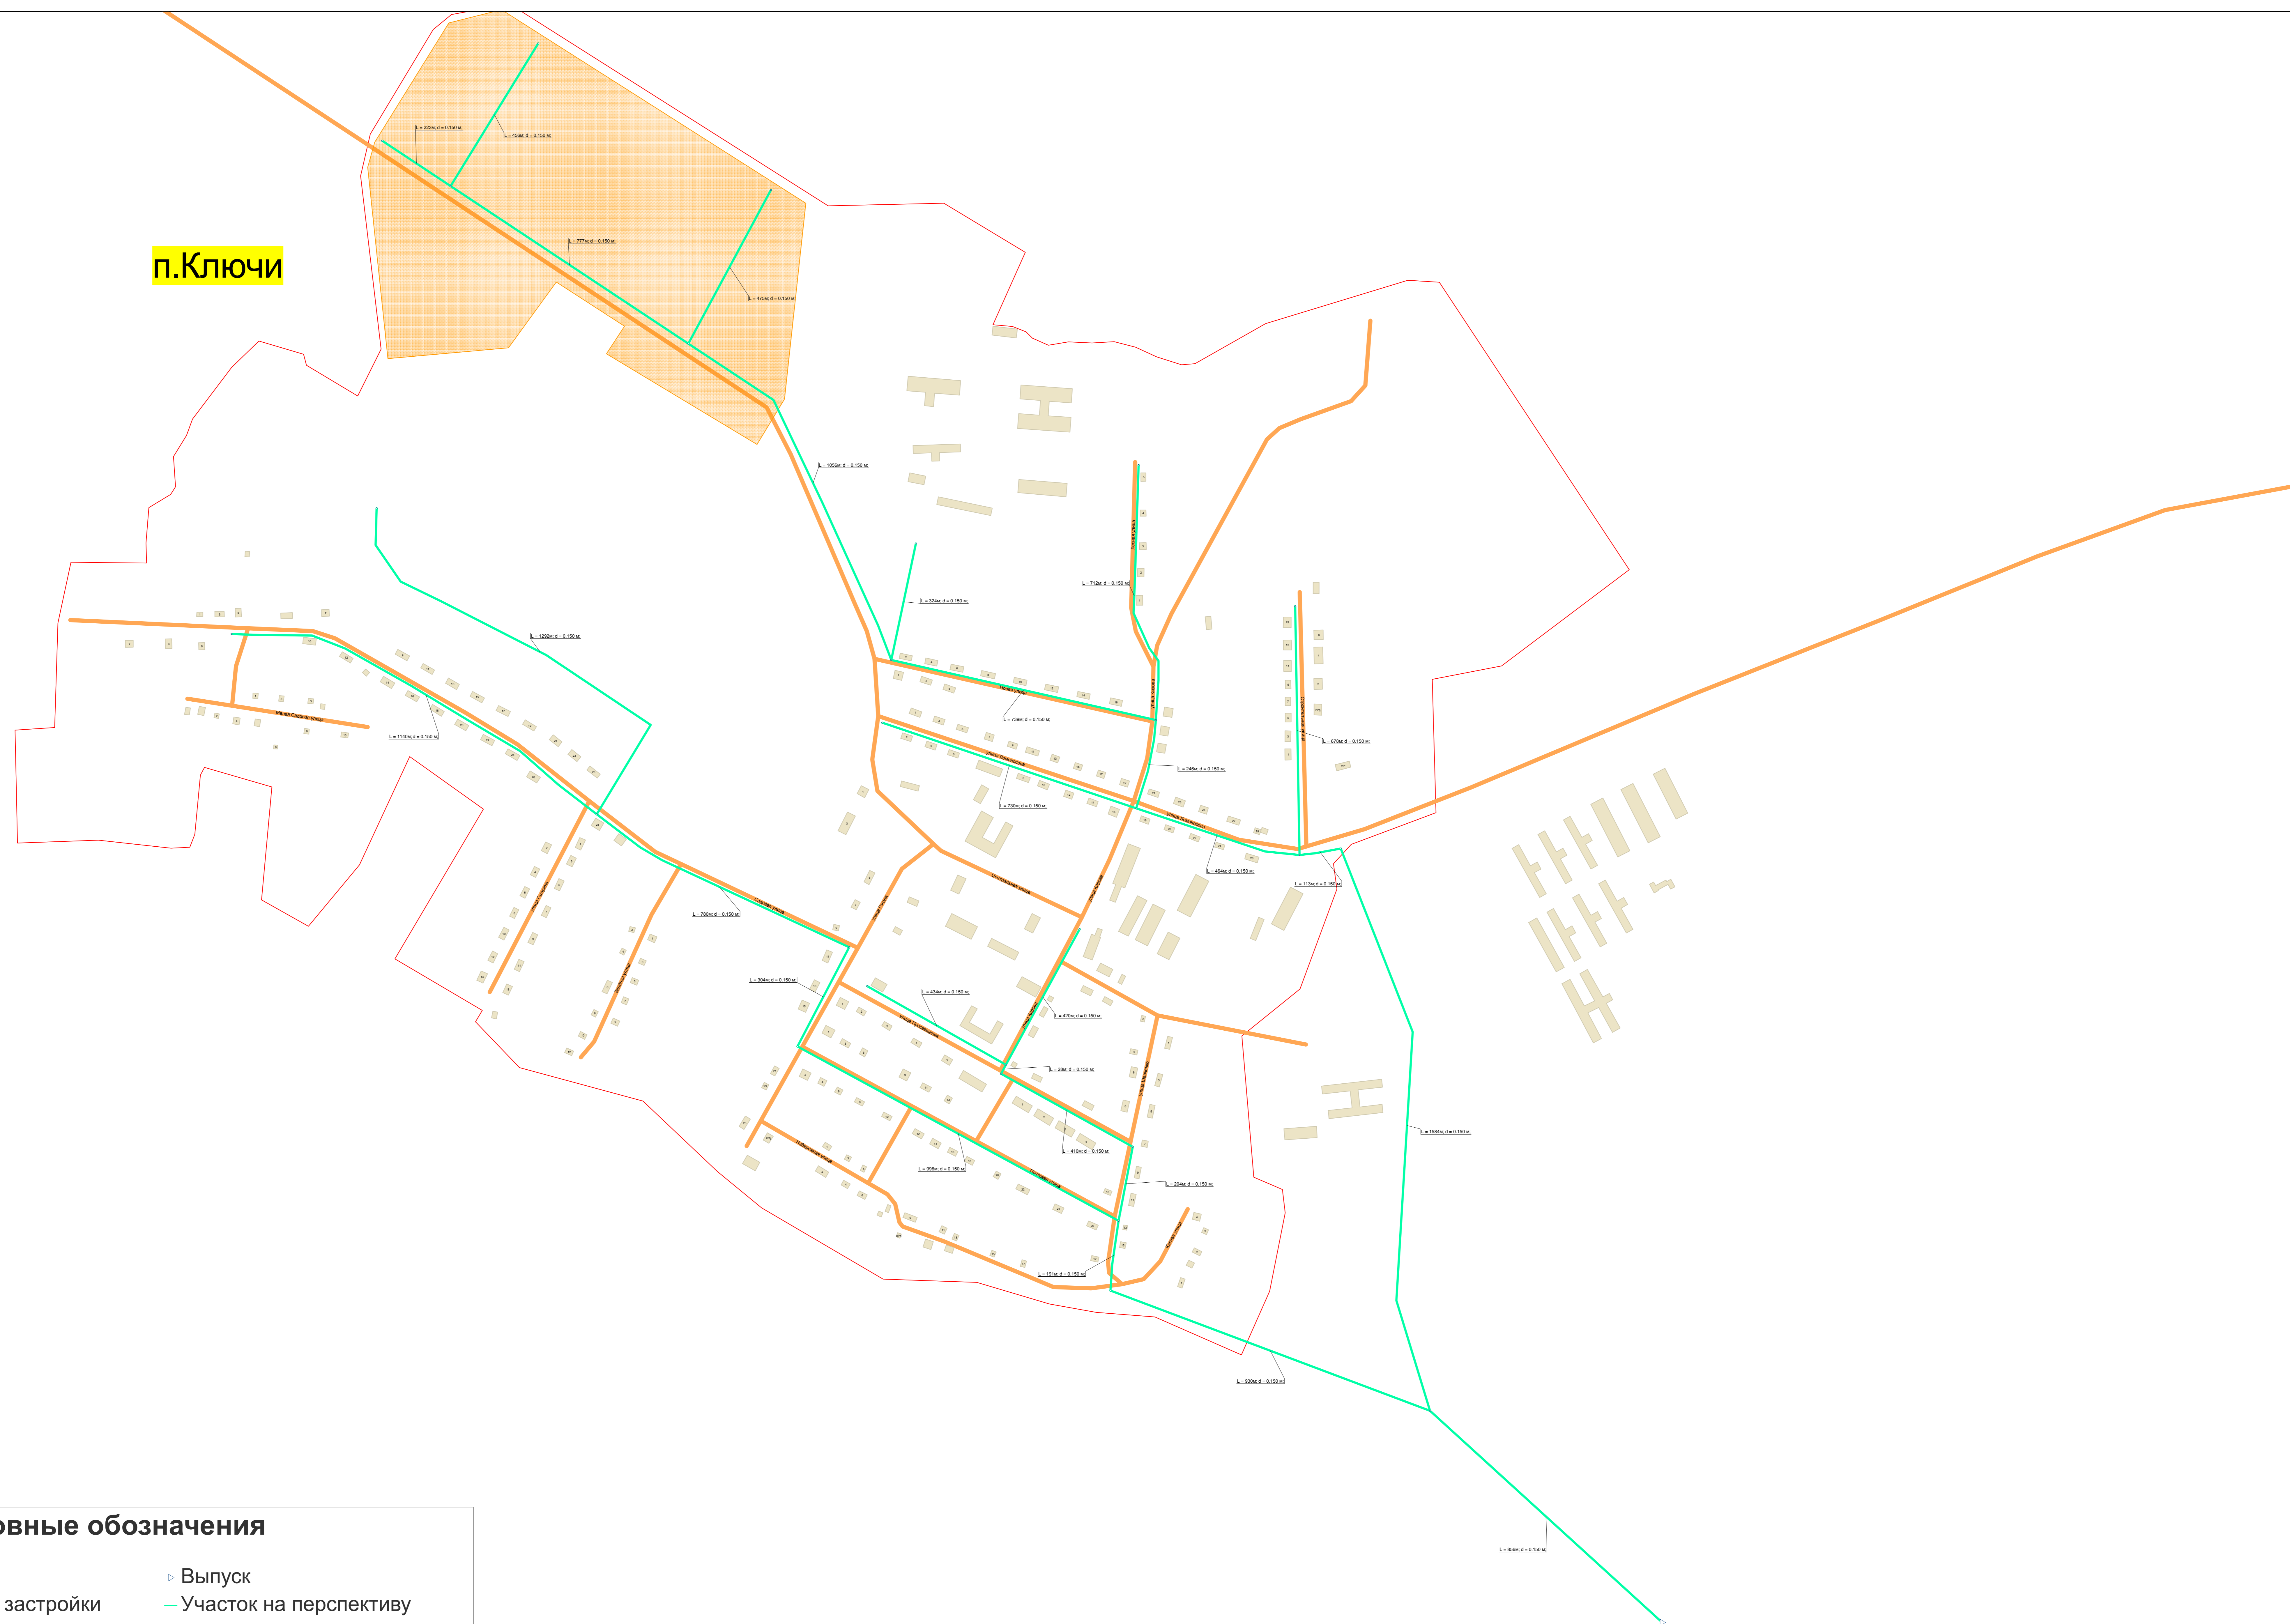

п.Ключи

Условные обозначения

- Колодец
- Выпуск
- Зона перспективной застройки
- Участок на перспективу

Рис. 5. Перспективная схема водоотведения п.Ключи